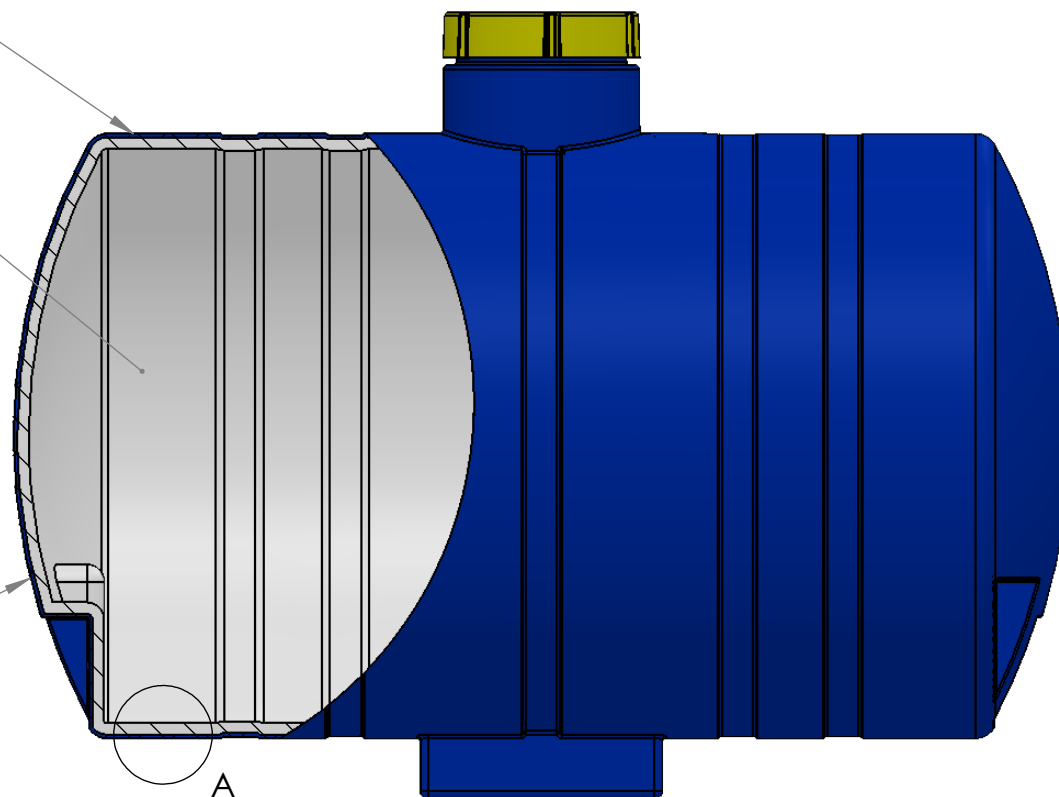

Camada rígida

Camada expandida de isolamento térmico.

O isolamento pode ser aplicado a todas as peças da Politiplastic.

Espessura (rígida e expansiva), controlável e variável de acordo com a especificação do cliente.

Cores das camadas externas e internas de acordo com a especificação do cliente.

Corte Parcial

Descrição:	DUPLA CAMADA APLICÁVEL AOS PRODUTOS (ISOLAMENTO TÉRMICO)	
Folha Tam.:	A4	
Data:	26/07/2017	
Escala:	1:10	
Página:	1 de 1	