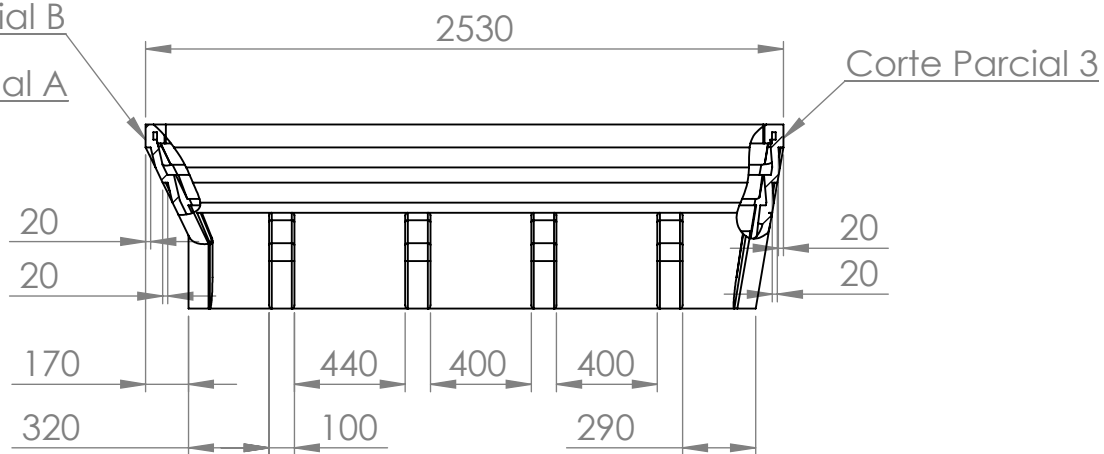

Corte Parcial B
Corte Parcial A

Descrição:	CAÇAMBA DE 2500 LT	 <p>Av. Francisco Bernabé, 100, Distr. Indl. Gov. Mário Covas II, Guariba, SP, Br, CEP: 14.840-000, Fone: +55 16 3251-6154 Site: www.politiplastic.com.br E-mail: politiplastic@politiplastic.com.br</p>
Folha Tam.:	A4	
Data:	13/07/2017	
Escala:	1:30	
Página:	1 de 1	
Todos os direitos reservados.		