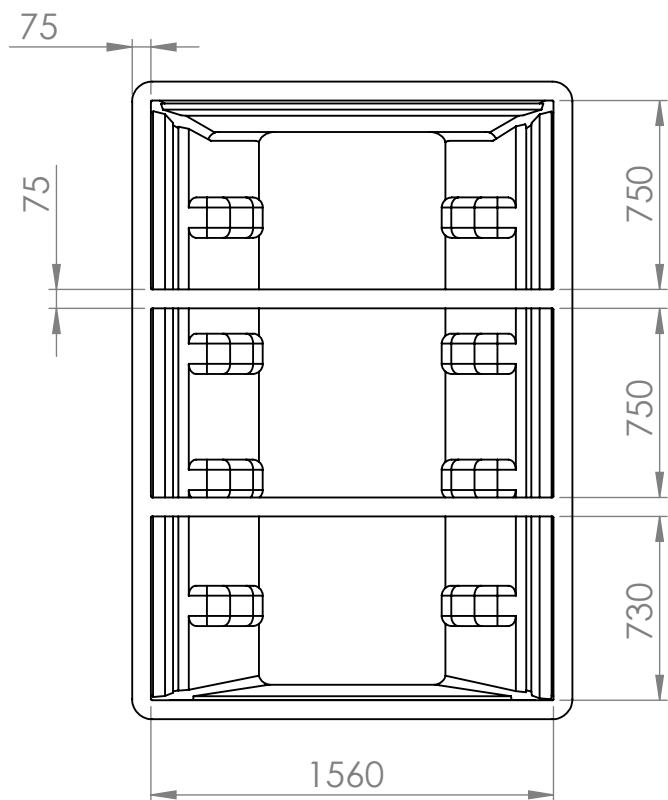

Corte Parcial B
Corte Parcial A

Descrição:	CAÇAMBA DE 2500 LT	 <p>Av. Francisco Bernabé, 100, Distr. Indl. Gov. Mário Covas II, Guariba, SP, Br, CEP: 14.840-000, Fone: +55 16 3251-6154 Site: www.politiplastic.com.br E-mail: politiplastic@politiplastic.com.br</p>
Folha Tam.:	A4	
Data:	13/07/2017	
Escala:	1:30	
Página:	1 de 1	
Todos os direitos reservados.		